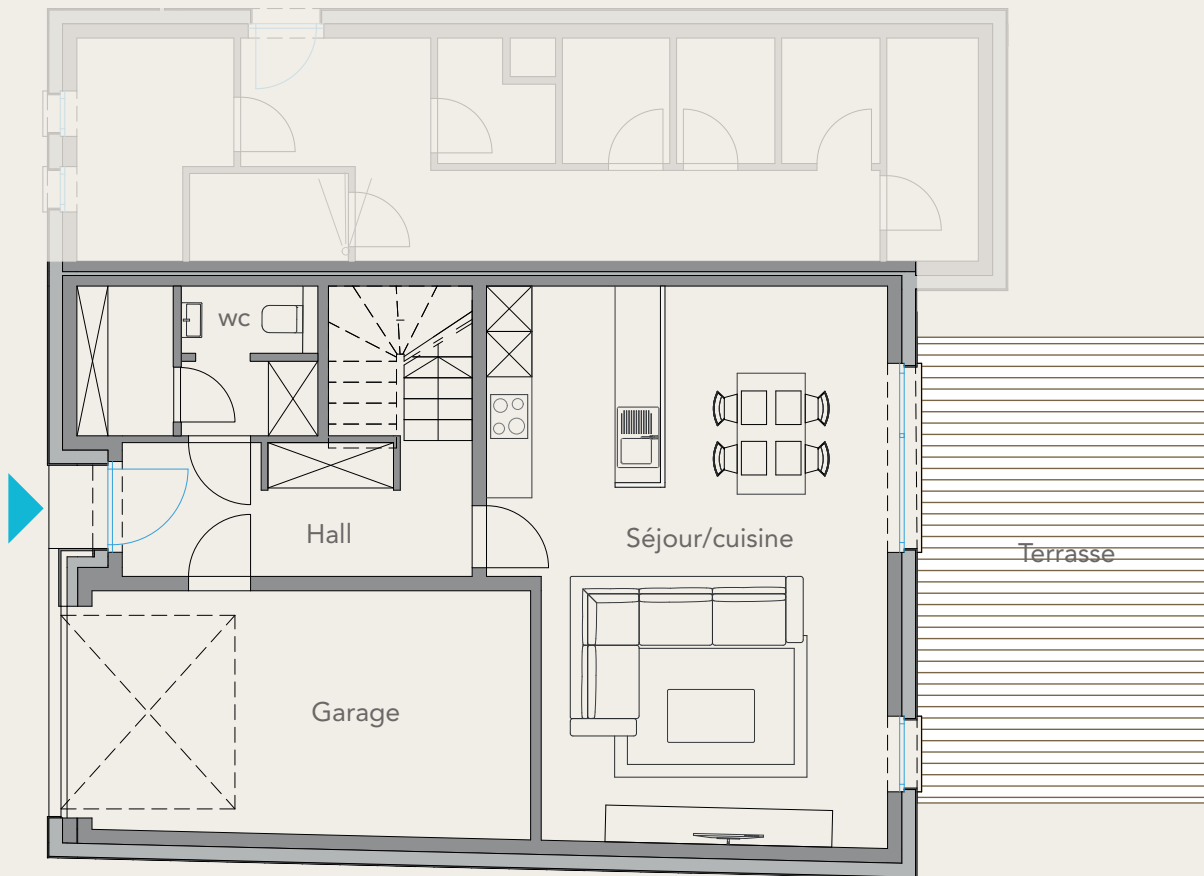

M.O.1

REZ

MAISON 3 CH.
SURFACE BRUTE : 235,07 m²
(SURFACE NETTE: 201,47 m²)
COMBLES AMÉNAGEABLES
TERRASSE : 24,63 m²
JARDIN : 111,35 m²

M.O.1

1^{er} ÉTAGE

MAISON 3 CH.
SURFACE BRUTE : 235,07 m²
(SURFACE NETTE : 201,47 m²)
COMBLES AMÉNAGEABLES
TERRASSE : 24,63 m²
JARDIN : 111,35 m²